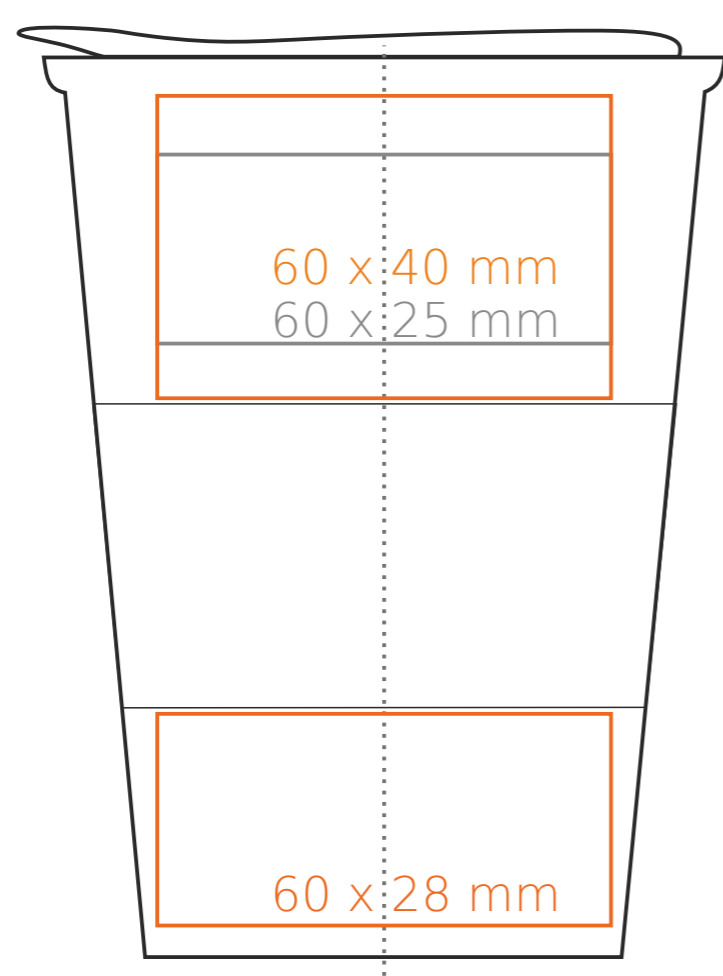

M_516 Coffe 2 Go Trend

350 ml / h: 119 mm / Ø 88 mm

lid Ø90 mm

Nadruk wewnątrz na ściance - 40 x 20 mm
Nadruk od spodu - Ø 35 mm

*Nel caso di progetti per la stampa a transfer oltre l'area di stampa standard, si prega di contattare il nostro ufficio commerciale.