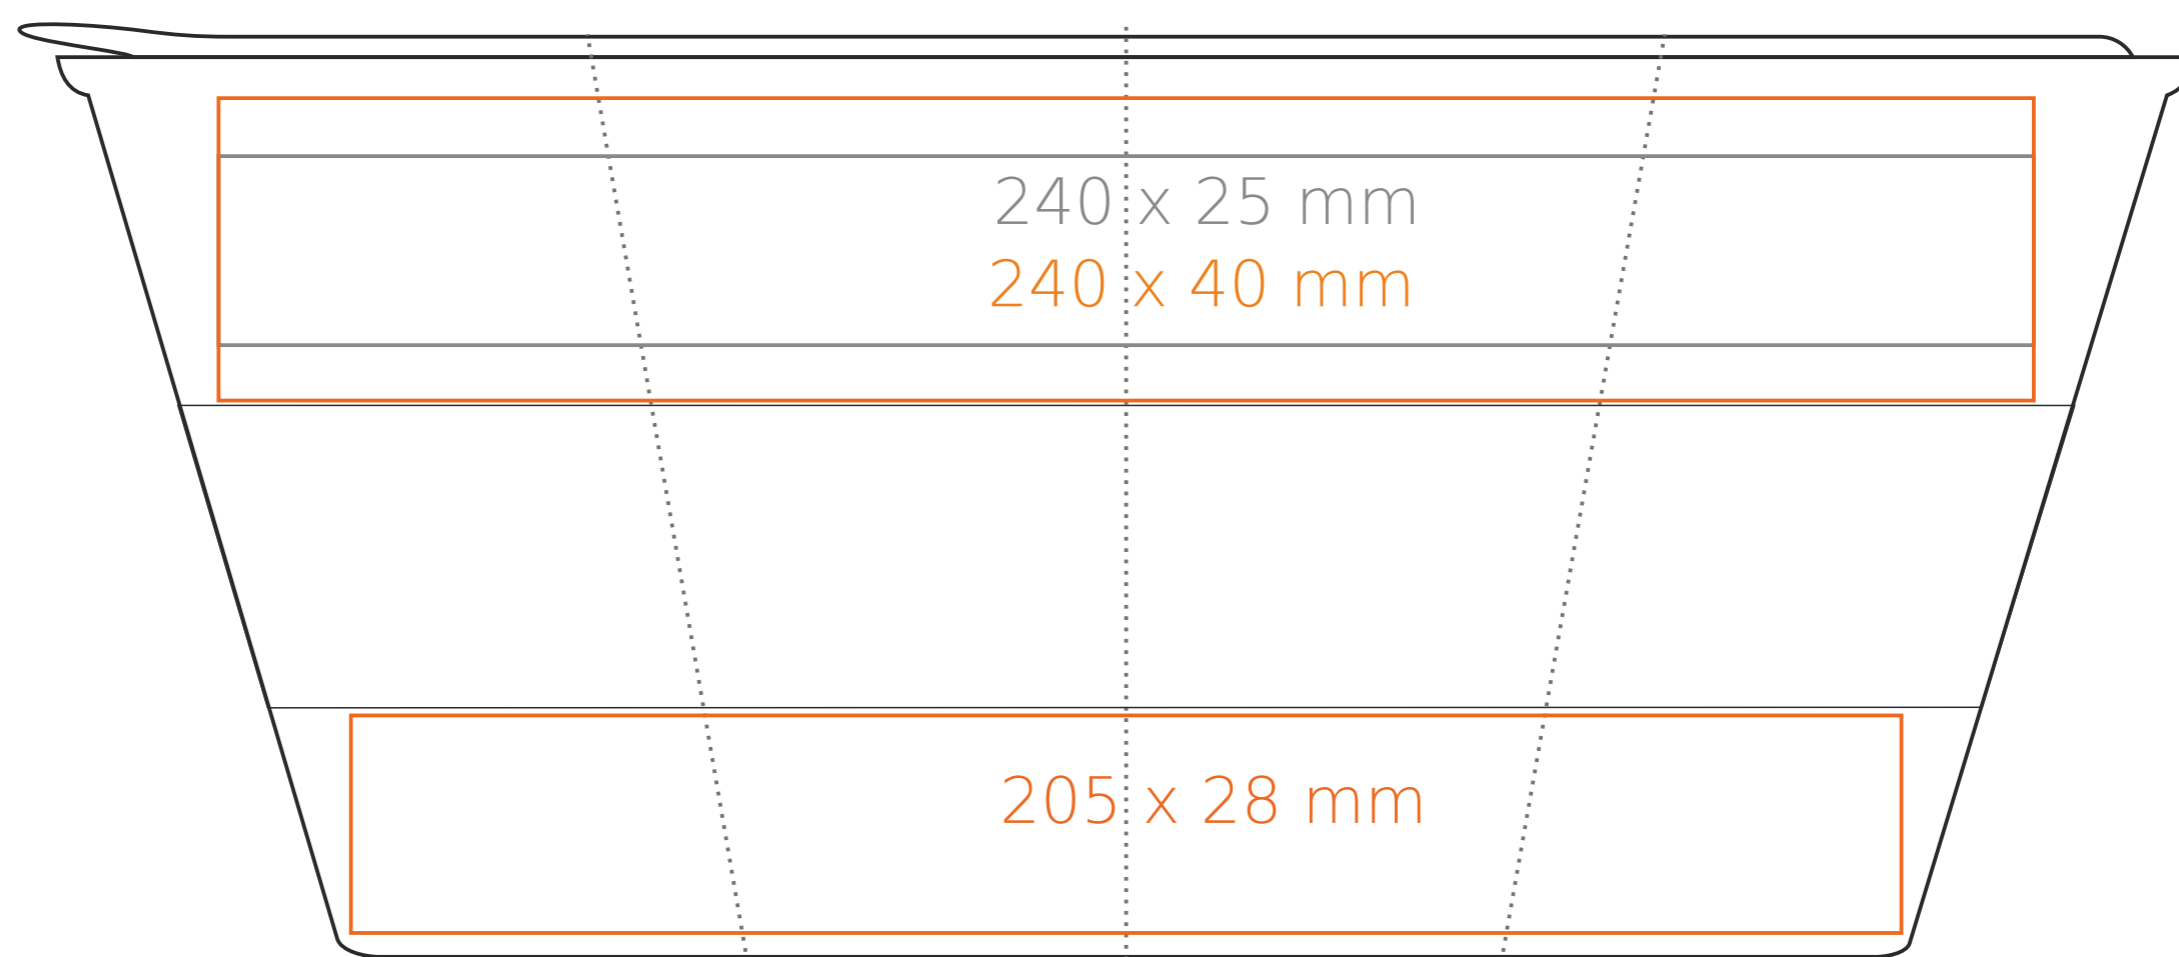

M_516 Coffe 2 Go Trend

350 ml / h: 119 mm / Ø 88 mm

lid Ø90 mm

Nadruk wewnątrz na ściance - 40 x 20 mm
Nadruk od spodu - Ø 35 mm

*Nel caso di progetti per la stampa a transfer oltre l'area di stampa standard, si prega di contattare il nostro ufficio commerciale.

[Come preparare il materiale di stampa?](#)

significato

- Stampa a Transfer
- Sensitive Touch
- Stampa Diretta